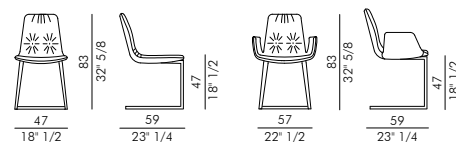

eforma
DESIGN ITALIANO

Informazioni tecniche / Technical informations

LISA

LISA arm

Sedia e poltroncina imbottita con base cantilever in metallo verniciato.

Nero	V01	Titanio	V04
Bianco	V02	Bronzo	V05
Antracite	V03	Oro	V06

LISA		H 140 cm x L 100 cm		2,00 m ²
LISA arm		H 140 cm x L 120 cm		2,60 m ²

FINITURE/FINISHES

Attenzione: il prodotto finito può presentare delle lievi variazioni di colore rispetto ai campioni forniti dall'azienda. I colori visualizzati sono puramente indicativi e possono variare rispetto alla realtà. Rivolgersi ad EFORMA o al proprio rivenditore di fiducia per ricevere maggiori informazioni. EFORMA si riserva di apportare modifiche e/o migliorie di carattere tecnico ed estetico ai propri modelli e prodotti in qualsiasi momento e senza preavviso. / *Attention: the final product may show slight variations in colour compared to the samples supplied by the company. The colours displayed are indicative and can vary in reality. Please contact EFORMA or your preferred retailer for more information. EFORMA reserves the right to change and/or apply technical and esthetical improvements to its models and products at any time without any notice.*