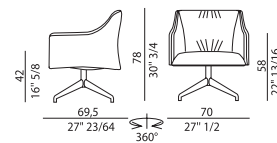

Informazioni tecniche / Technical informations

Poltroncina imbottita con base girevole a 4 razze in alluminio verniciato.

Nero V01
Titanio V04
Bronzo V05

Rivestimento non sfoderabile.

H 140 cm x L 200 cm 5,20 m²

Upholstered armchair with painted swivel 4 ways base.

Black V01
Titanium V04
Bronze V05

Cover not removable.

H 140 cm x L 200 cm 5,20 m²