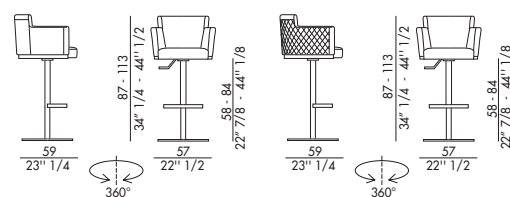

Sgabello imbottito con base girevole in metallo verniciato regolabile in altezza.

Nero	V01	Titanio	V04
Antracite	V03	Bronzo	V05

Rivestimento non sfoderabile.

 H 140 cm x L 140 cm  2,80 m²

Upholstered stool with swivel base adjustable in height in painted metal.