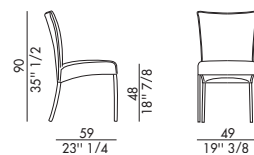

Informazioni tecniche / Technical informations

Sedia imbottita con gambe in metallo verniciato o cromato.

Nero	V01	Cromo nero	CRN
Antracite	V03		
Avorio	V08		
Titanio	V04		
Bronzo	V05		
Oro	V06		

Rivestimento non sfoderabile. Rivestimento in tessuto sfoderabile.

H 140 cm x L 130 cm 2,20 m²

Upholstered chair with metal legs painted or chromed.

Black	V01	Black chrome	CRN
Anthracite	V03		
Ivory	V08		
Titanium	V04		
Bronze	V05		
Gold	V06		

Cover not removable. Cover removable in fabric.

H 140 cm x L 130 cm 2,20 m²