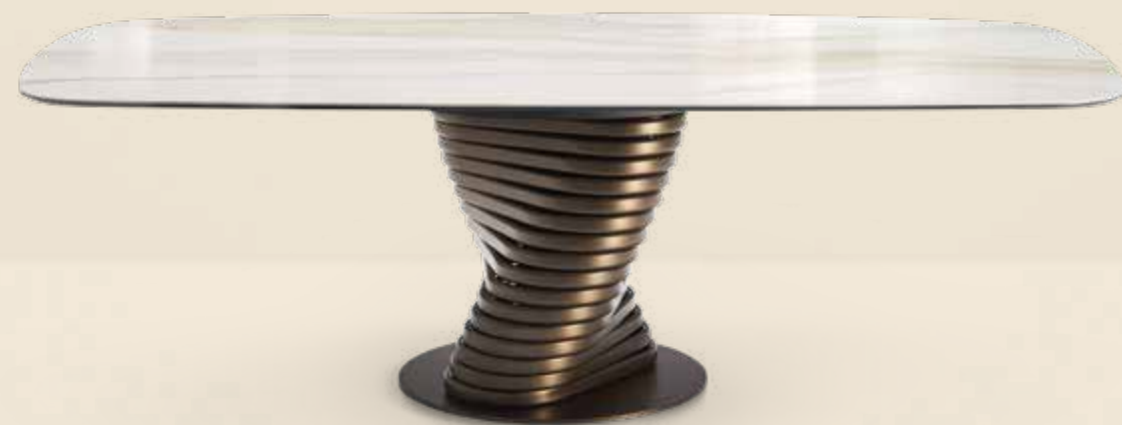

Lo stile è un concetto senza tempo
Style is a timeless concept

ROTOLO_top ceramica tavolo, cm 239x119 sagomato, base: verniciato bronzo, piano: ceramica Calacatta gold lucido.
MAX DELUXE_base legno · MAX arm DELUXE_base legno, sedia e poltroncina, base: noce Canaletto, pelle 5508 avorio.

ROTOLO_ceramic top table, cm 239x119 shaped, base: bronze painted, top: glossy ceramic Calacatta gold.
MAX DELUXE_wood base · MAX arm DELUXE_wood base, chair and armchair, base: Canaletto walnut, leather 5508 avorio.