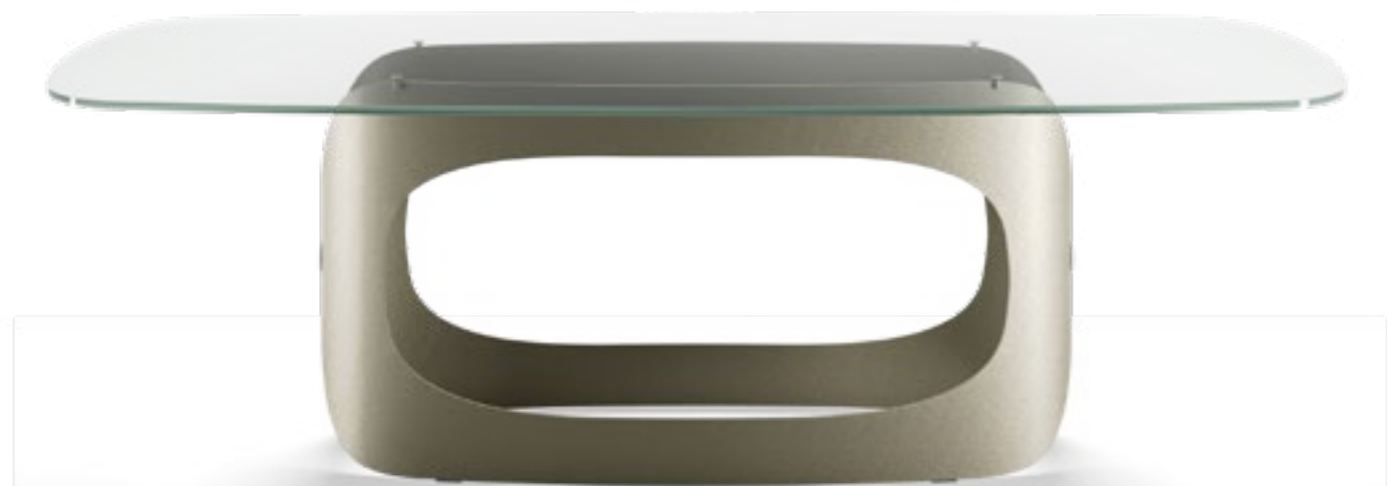

POLIFEMO_top cristallo tavolo, cm 240x120 sagomato, base: verniciato titanio, piano: cristallo extrachiaro trasparente.
JANE_4 gambe metallo poltroncina, gambe: cromato nero, seduta: tessuto B 204, schienale: pelle 5310 antracite.
ROLLI specchio, cm 196x110, cristallo specchiato fumè • DINA tappeto, T 102.

POLIFEMO_glass top table, cm 240x120 shaped, base: titanium painted, top: transparent extra clear glass.
JANE_4 metal legs armchair, legs: black chromed, seat: fabric B 204, back: leather 5310 antracite.
ROLLI mirror, cm 196x110, fumè mirrored glass • DINA rug, T 102.