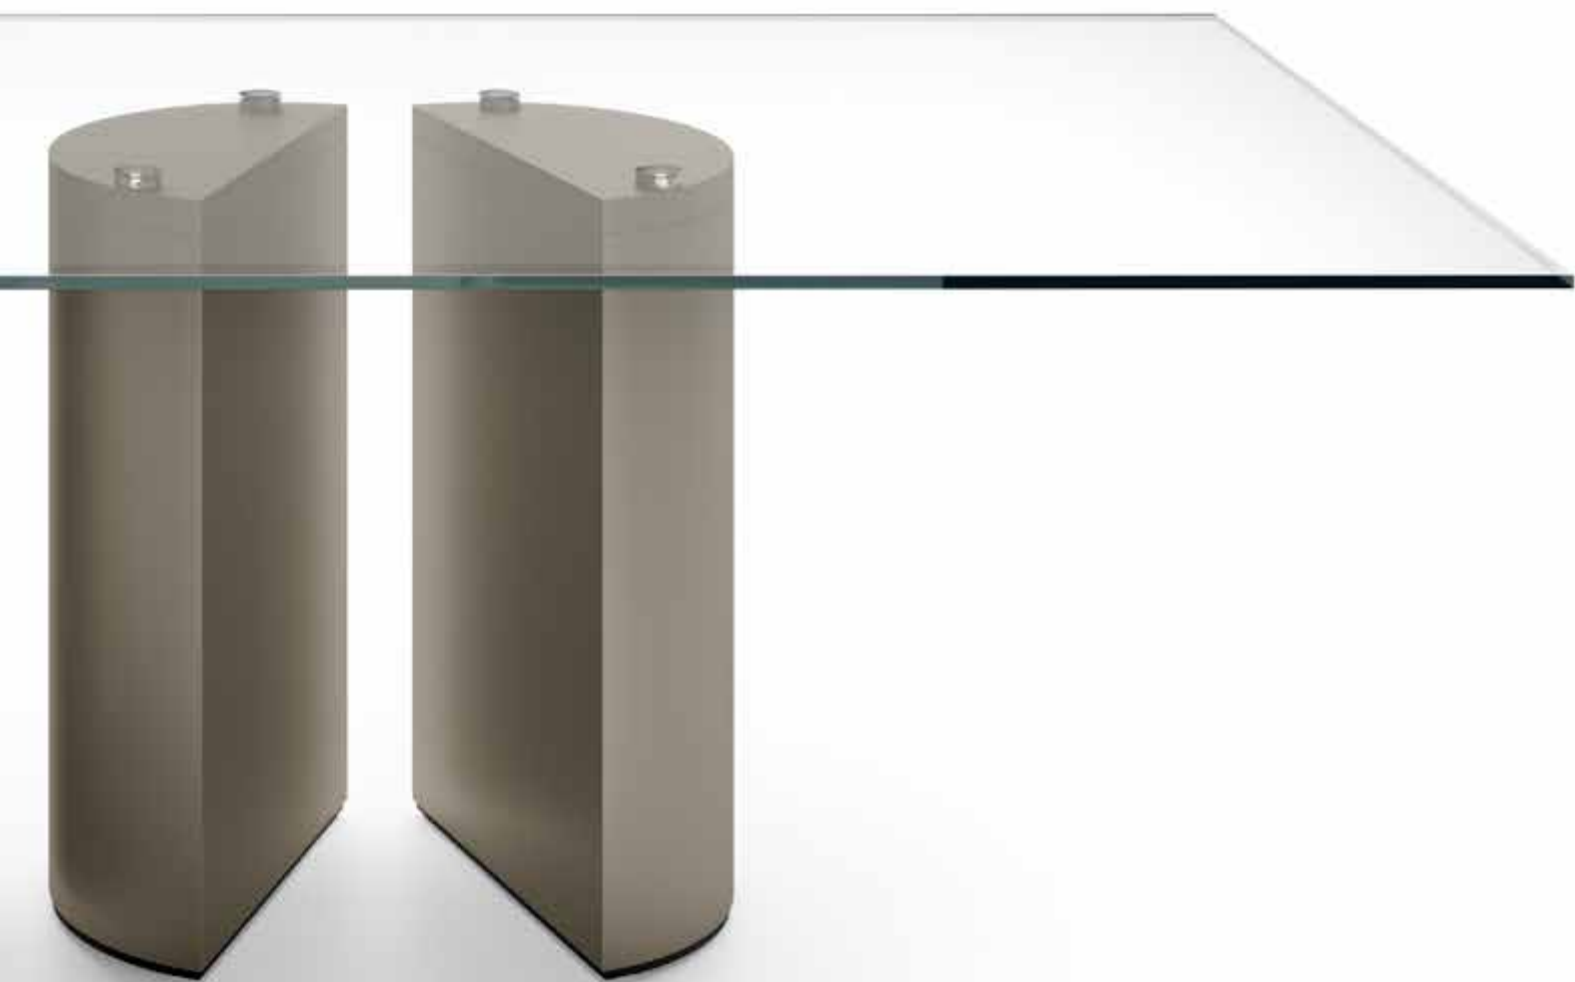

PLAI_top cristallo tavolo, cm 300x120, base: verniciato titanio, piano: cristallo extrachiaro trasparente.
JANE_4 gambe metallo poltroncina, gambe: cromato nero, seduta: tessuto B 201, schienale: pelle 5310 antracite.

PLAI_glass top table, cm 300x120, base: titanium painted, top: transparent extra clear glass.
JANE_4 metal legs armchair, legs: black chromed, seat: fabric B201, back: leather 5310 antracite.