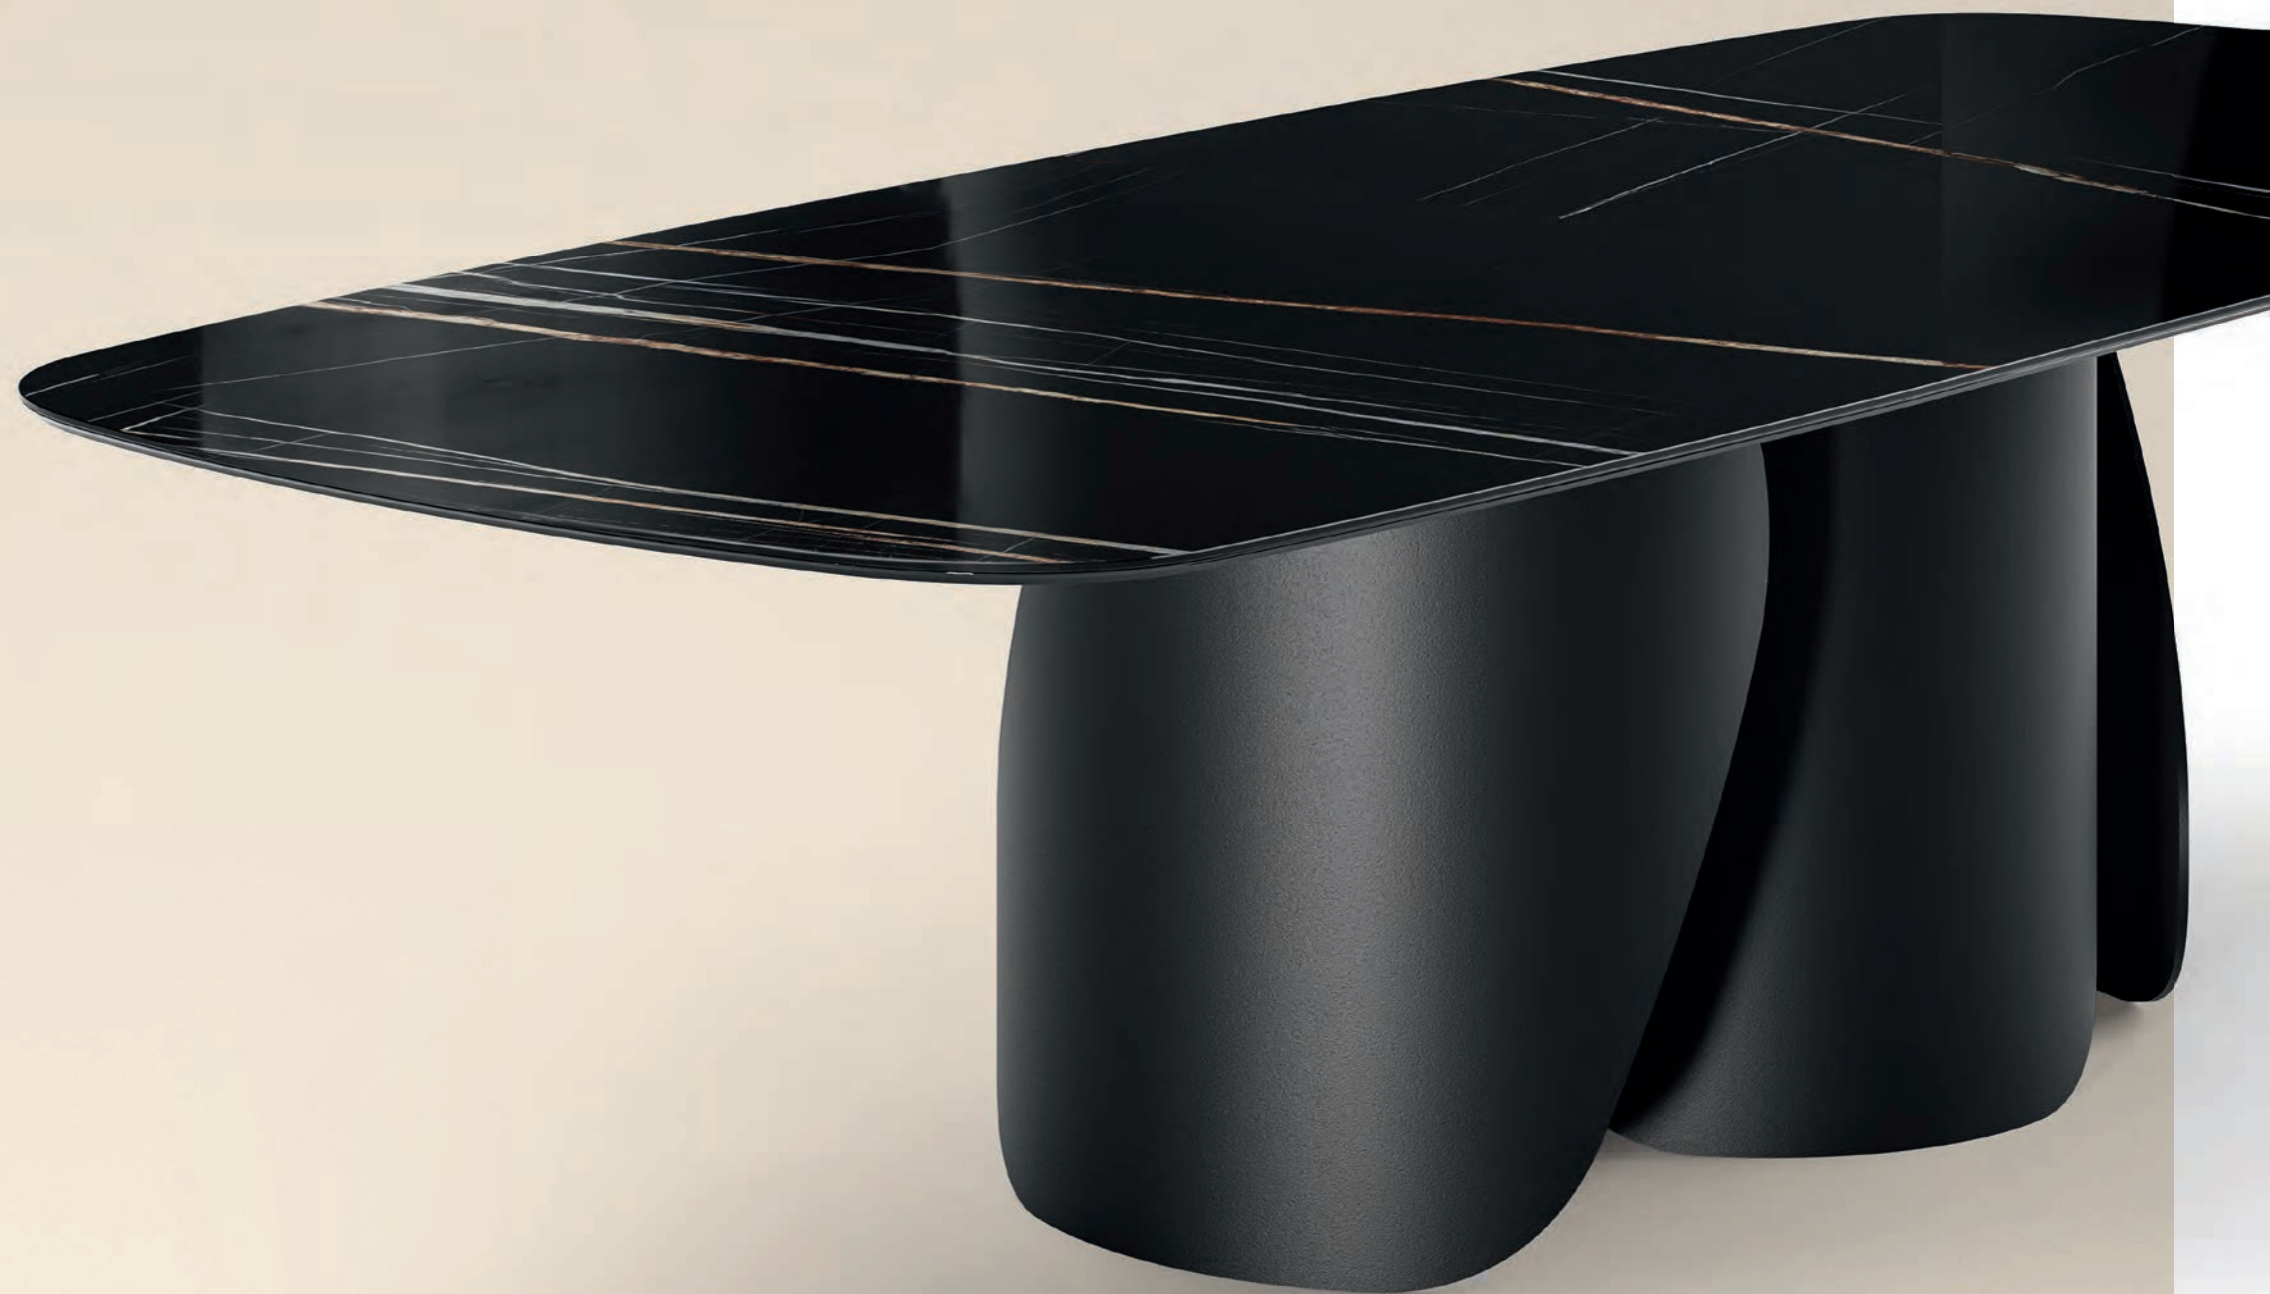

ONDA

Design Ollen Pal

Collezione di tavoli dal design elegante grazie a gambe in metallo dalle forme morbide e arrotondate, sinuose e scultoree, che variano di numero e posizione a seconda delle dimensioni e si stringono in un avvolgente abbraccio offrendo passaggi visivi che cambiano a seconda delle angolazioni da cui la si guarda. Disponibile con piano in cristallo, legno, ceramica o marmo, Onda è declinabile nelle forme rettangolare, sagomata e tonda, per quest'ultima può essere abbinato, a scelta, un Lazy Susan.

Collection of elegantly designed tables thanks to metal legs with soft, rounded, sinuous and sculptural shapes that vary in number and position according to size and tighten into an enveloping embrace, offering visual transitions that change depending on the angles from which you look at it. Available with a glass, wood, ceramic or marble top, Onda can be realized with rectangular, shaped or round tops, for the latter, a Lazy Susan can be optionally combined.