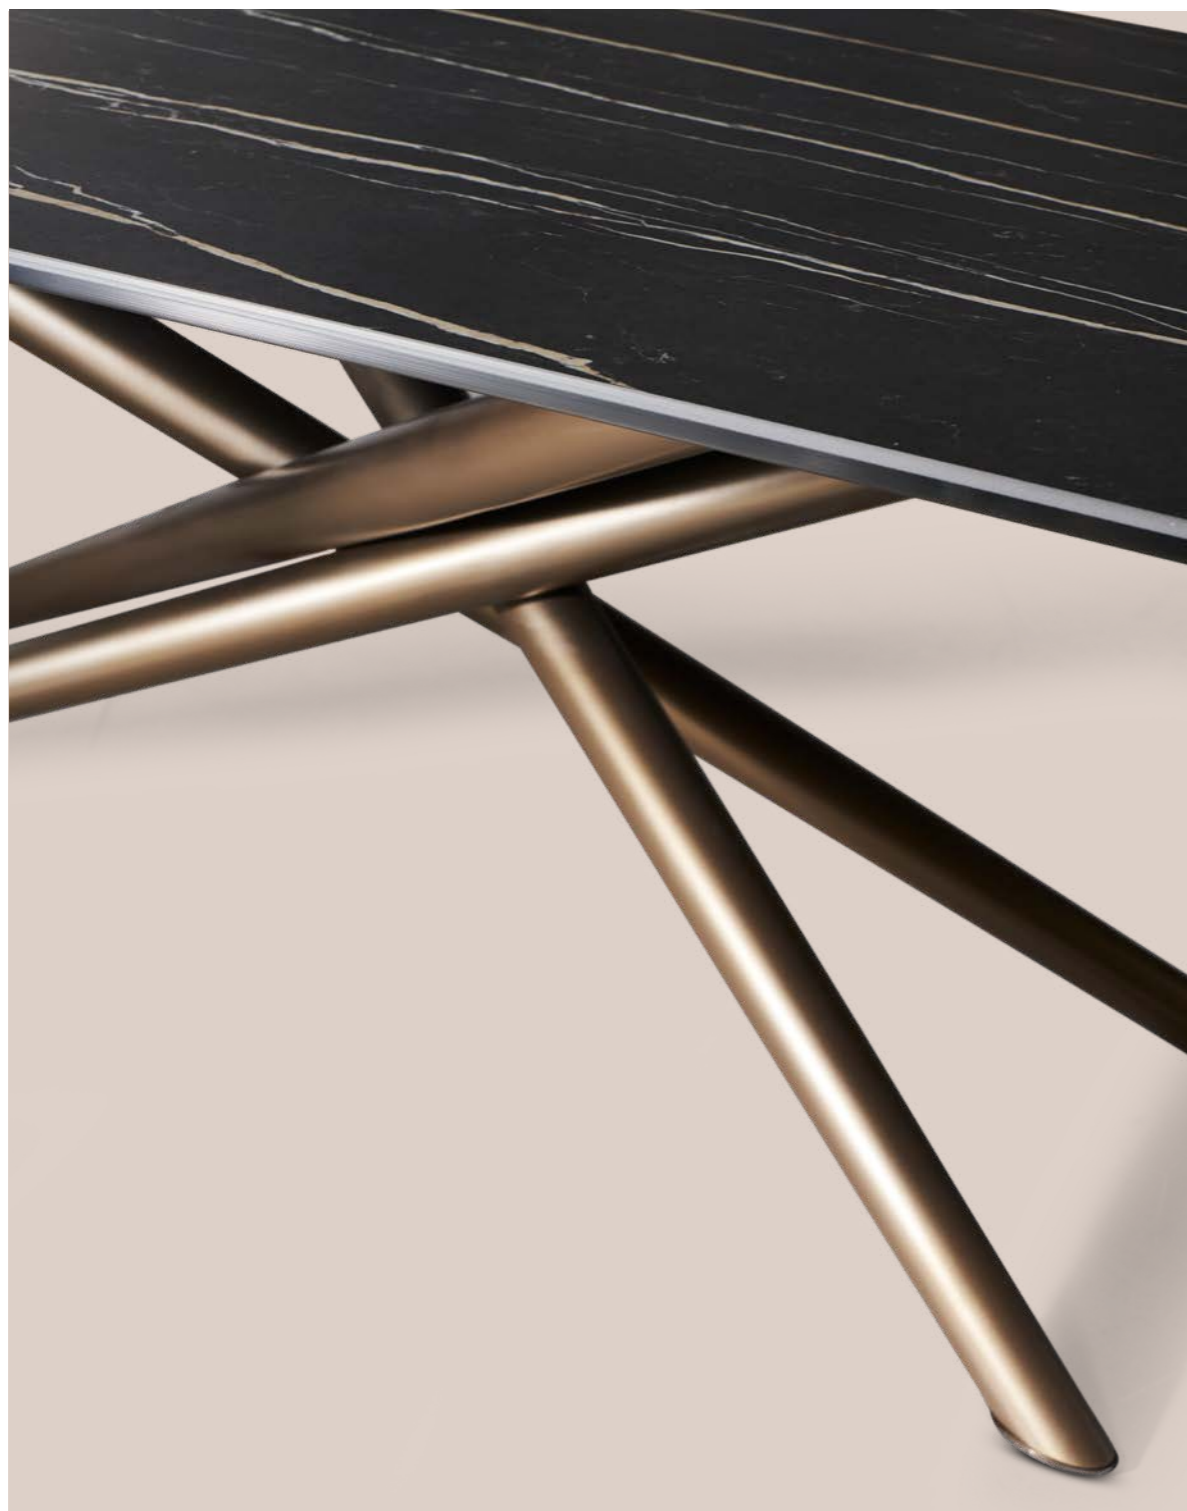

BALY_top ceramica tavolo, cm 240x120, base: verniciato bronzo, piano: ceramica Portoro opaco.
MAX_base legno sedia, base: frassino nero, pelle 5522 tortora.